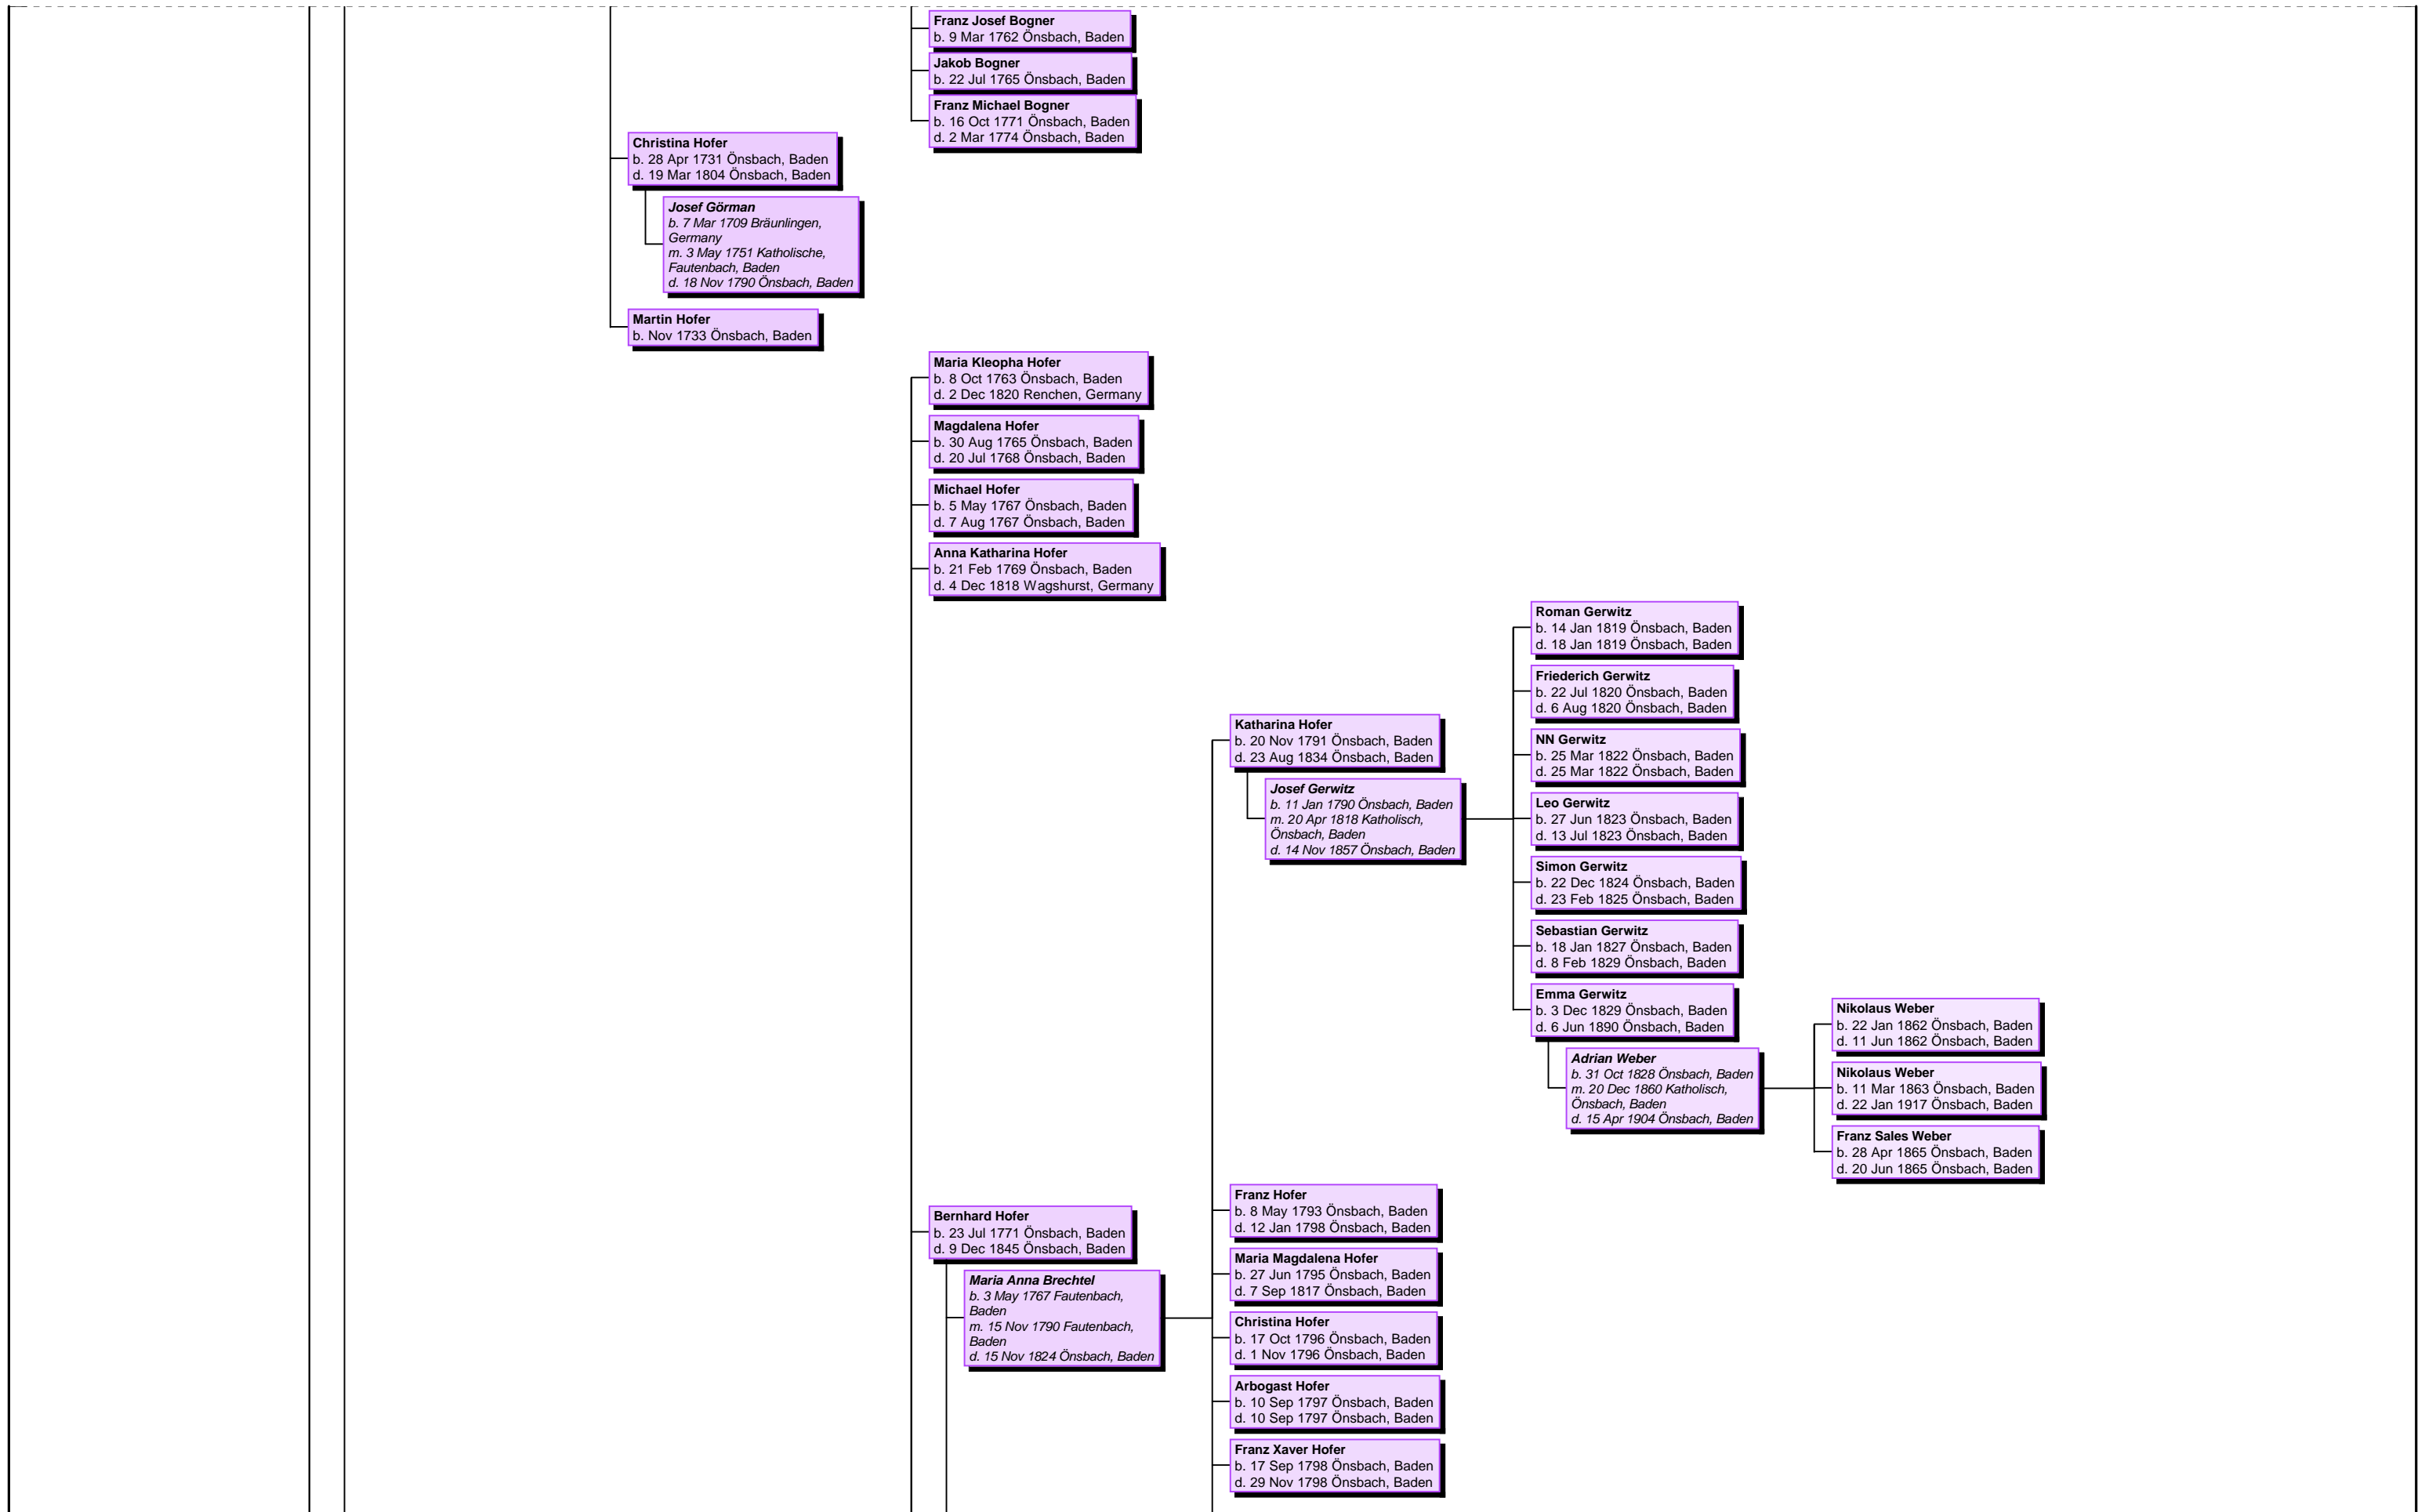

Descendants of Johann Hofer

Franz Xaver Hofer
b. 7 Apr 1736 Önsbach, Baden
d. 28 Mar 1789 Önsbach, Baden

Maria Anna Sauer
b. 22 Feb 1743 Önsbach, Baden
m. 17 Jan 1763 Katholische,
Fautenbach, Baden
d. 5 Jan 1805 Önsbach, Baden