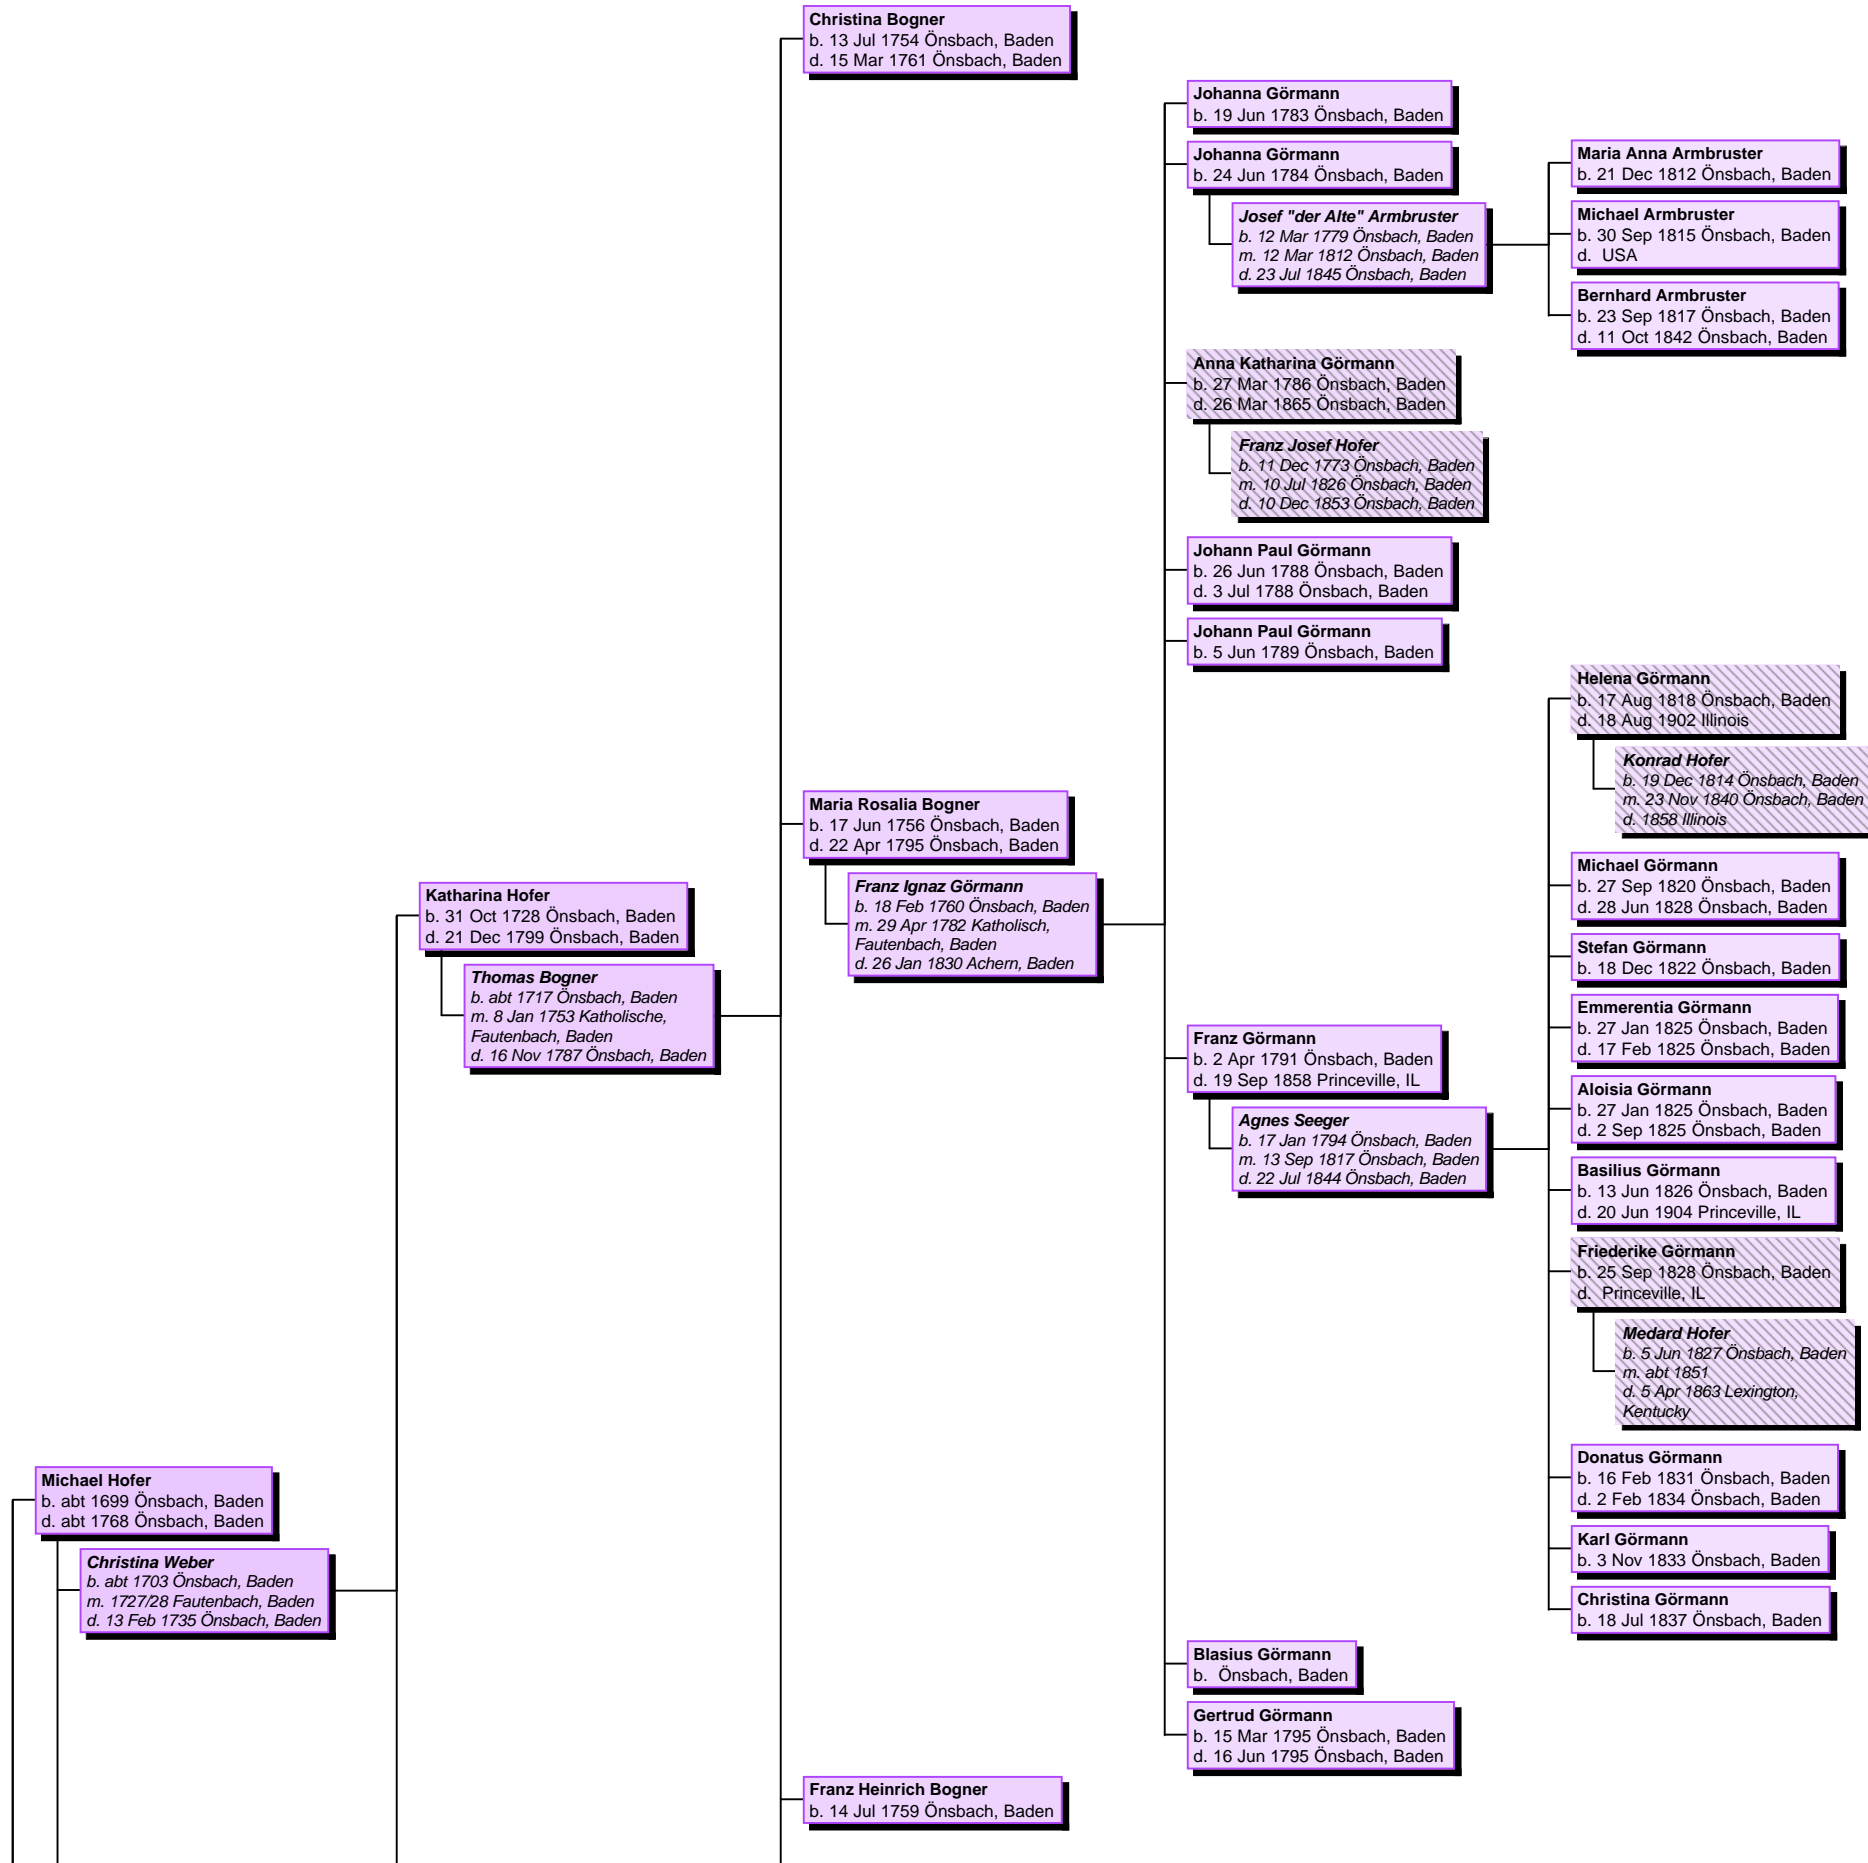

Descendants of Johann Hofer

Franz Xaver Hofer
b. 7 Apr 1736 Önsbach, Baden
d. 28 Mar 1789 Önsbach, Baden

Maria Anna Sauer
b. 22 Feb 1743 Önsbach, Baden
m. 17 Jan 1763 Katholische,
Fautenbach, Baden
d. 5 Jan 1805 Önsbach, Baden